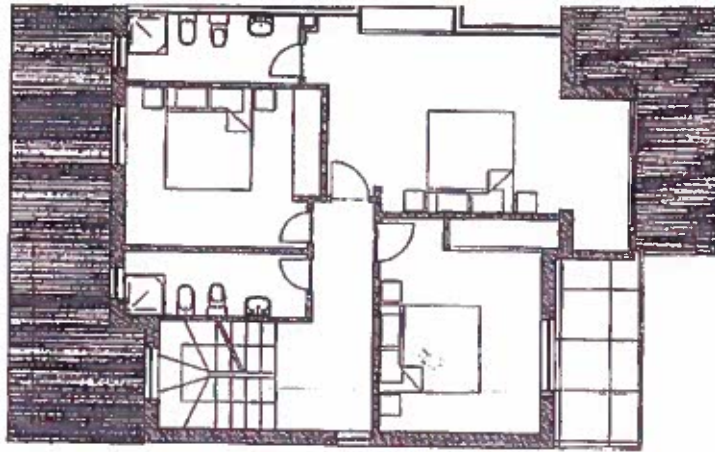

Cobertura

Solão

1º andar

Rés do chão

Moradia - 112.20 m²

Anexo - 13.45 m²

Area Total - 669.85 m²