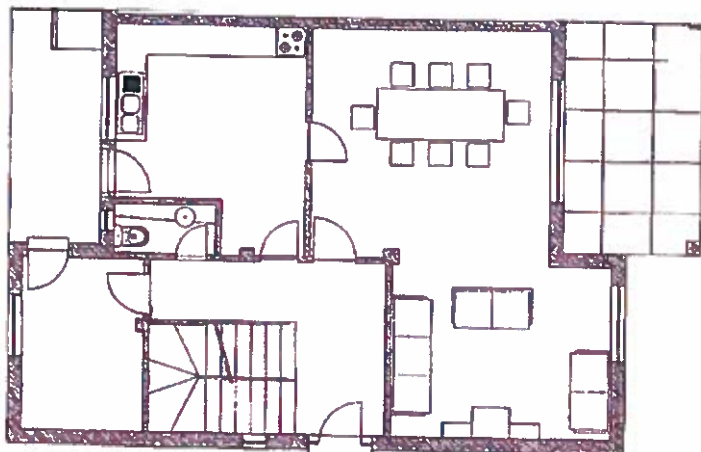

Cobertura

Solão

1º andar

Rés do chão

Moradia - 112.20 m²

Anexo - 13.45 m²

Area Total - 669.85 m²