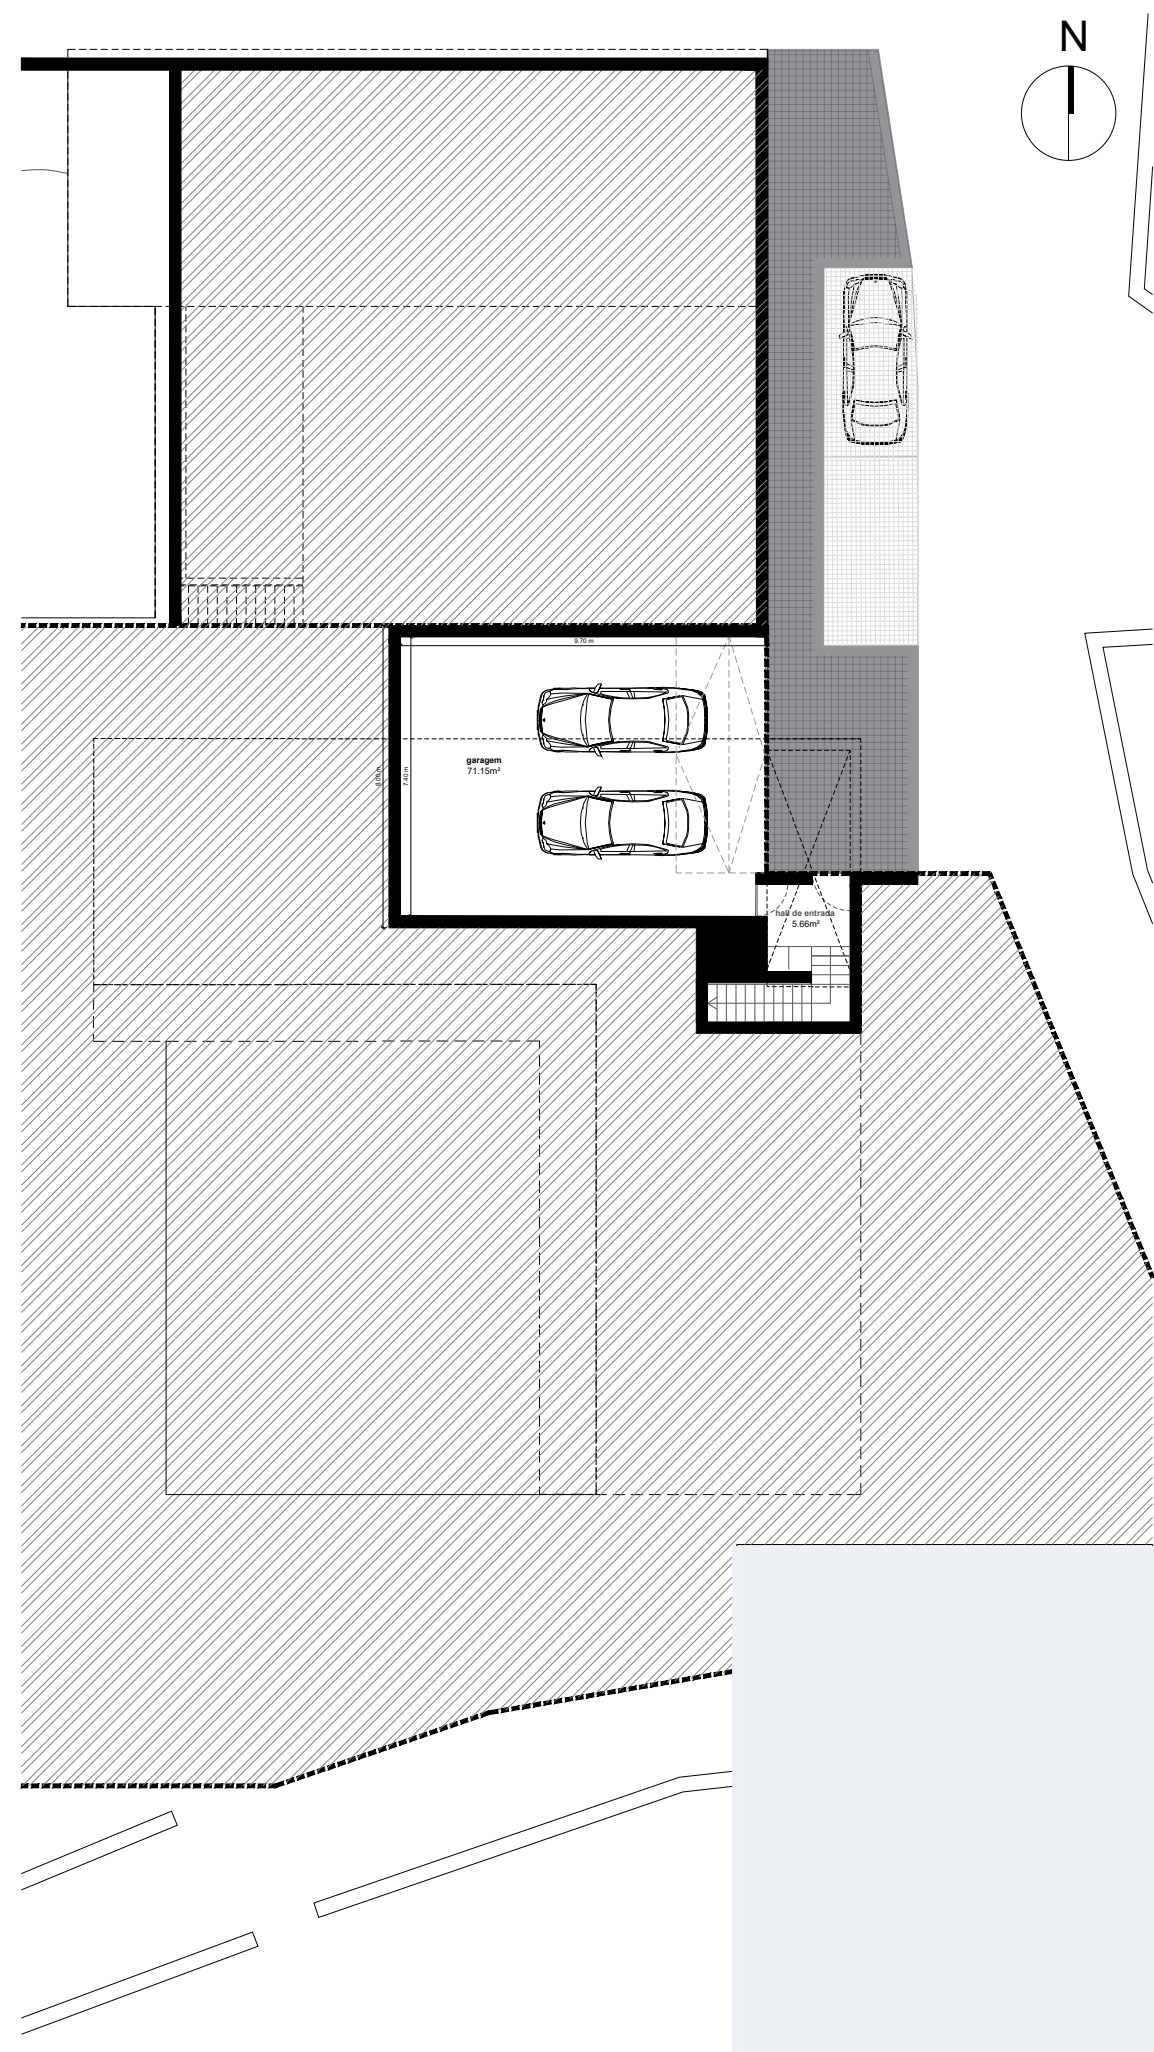

PLANTA HABITAÇÃO
 ÁREA = 215.00m²

PLANTA CAVE
 ÁREA = 80.00m²