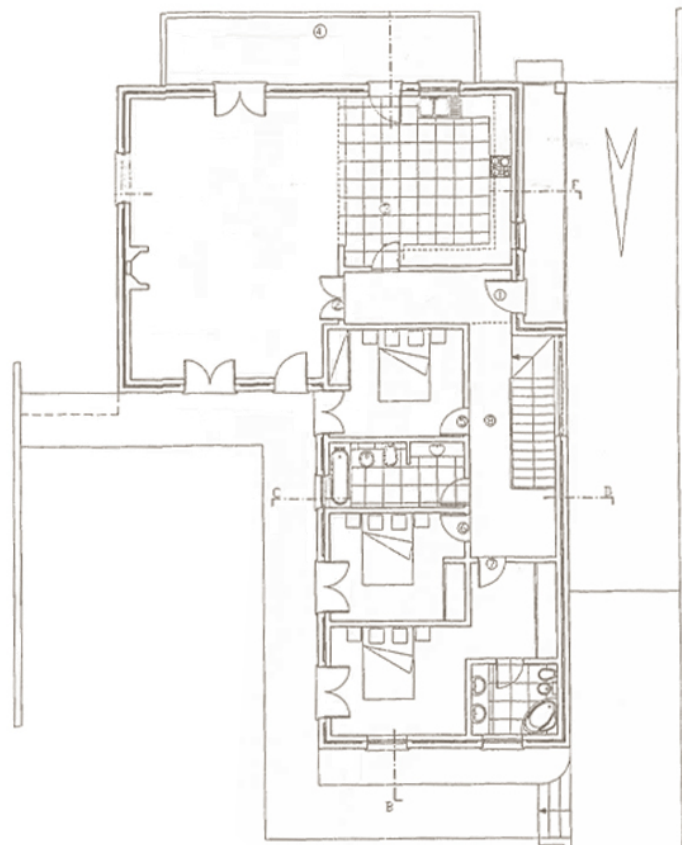

Planta da cave

Area bruta = 177,80m²

Planta do rés-do-chão

Area habitável = 163,85m²
Area bruta = 177,80m²

Legenda:

Tipologia:

- 1- Hall
- 2- Sala comum
- 3- Cozinha
- 4- Varanda
- 5- Quarto
- 6- Quarto
- 7- Suíte

Area:

- 8- Átrio
- 9- Garrafeira
- 10- Adega
- 11- Despensa
- 12- Lavandaria
- 13- Arrumos gerais
- 14- Garagem

- 9,95m²
- 7,20m²
- 11,25m²
- 2,15m²
- 3,10m²
- 74,25m²
- 45,85m²