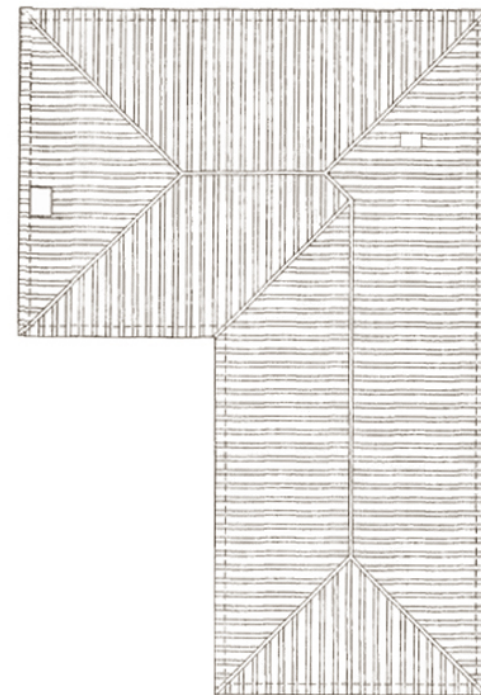

Planta da cave

Area bruta = 177,80m²

Planta do rés-do-chão

Area habitável = 163,85m²
Area bruta = 177,80m²

Legenda:

Tipologia:

- 1- Hall
- 2- Sala comum
- 3- Cozinha
- 4- Varanda
- 5- Quarto
- 6- Quarto
- 7- Suíte