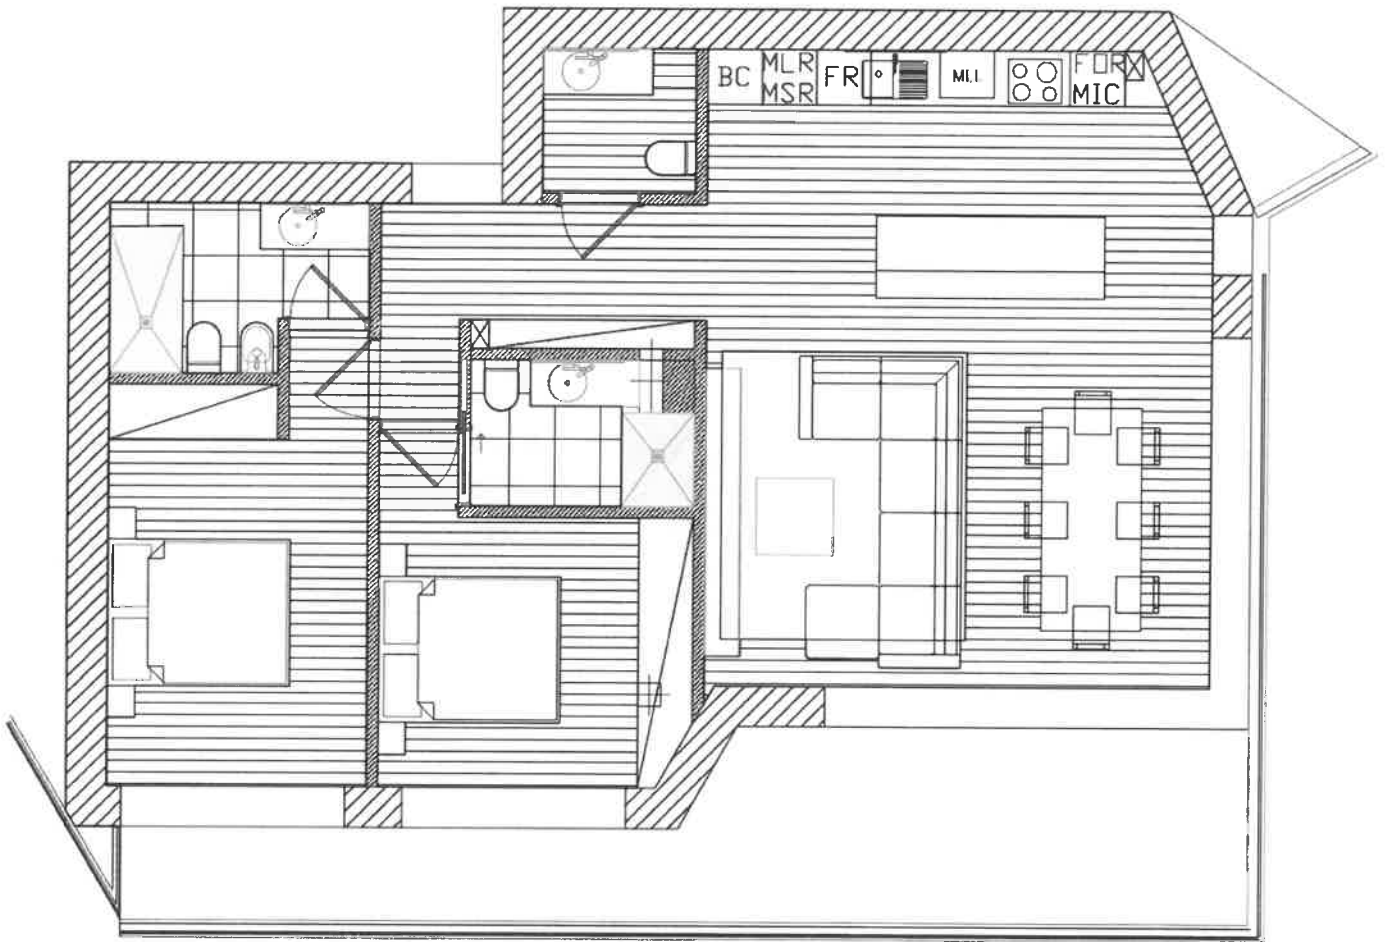

T2 2 PISO

Apartamento - 98.50m²
 Varanda - 21.57m²

HALL	5.50 M2	I.S. SERVIÇO	2.60 M2	SUITE 2	13.00 M2
COZINHA	14.30 M2	SUITE 1	10.90 M2	I.S. SANITÁRIA SUITE 2	4.70 M2
SALA COMUM	23.70 M2	I.S. SANITÁRIA SUITE 1	3.60 M2		