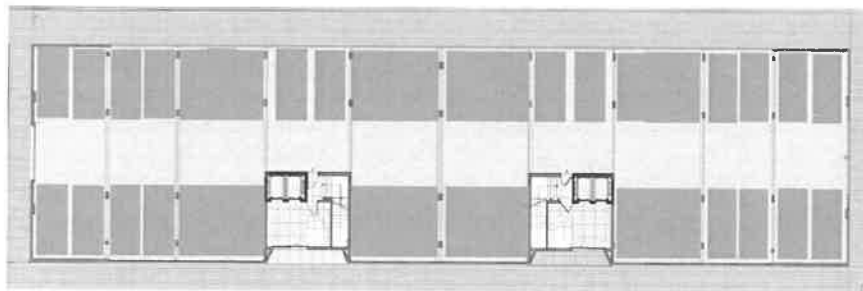

T2 2 PISO

Apartamento - 98.50m²
 Varanda - 21.57m²

HALL	5.50 M2	I.S. SERVIÇO	2.60 M2	SUITE 2	13.00 M2
COZINHA	14.30 M2	SUITE 1	10.90 M2	I.S. SANITÁRIA SUITE 2	4.70 M2
SALA COMUM	23.70 M2	I.S. SANITÁRIA SUITE 1	3.60 M2		